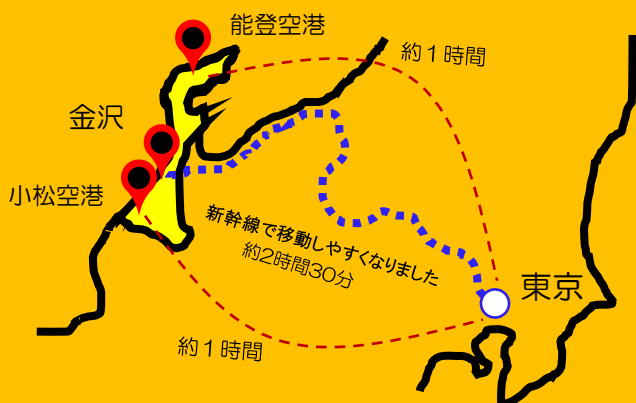

起業 創業 相談

七尾市 移住コンシェルジュ太田さん

太田殖之さん

地域の人たちと連携しながら作っていくのが大事。石川県と一緒に盛り上げる仲間を探しています。七尾市や能登半島のこと、聞いてください。

【七尾市】
空き家物件もご紹介!!
地域おこし協力隊も
募集中!

【石川県へのアクセス】

【会場】

有楽町駅徒歩1分