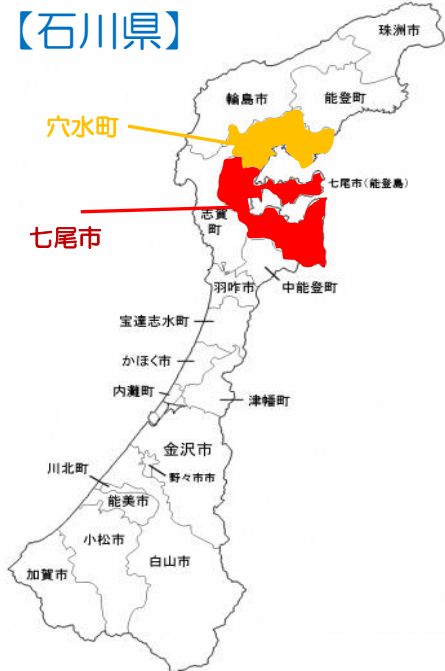

必要事項をご記入いただき、① 右記までメールしていただくか、② FAXの場合は下記ふるさと回帰支援センターにお送りください。

お申し込み内容

ご住所						
代表者	代表者お名前(ふりがな)	年齢	性別	参加人数	人	
参加者	同行者お名前(ふりがな)	年齢	性別	同行者お名前2(ふりがな)	年齢	性別
電話番号	Eメール					

※申込書に関わる個人情報、本イベント及び、その後の移住相談に関する業務のみに利用いたします。

FAX: 03-6273-4404
(ふるさと回帰支援センター)

参加自治体

石川県

穴水町

七尾市

【石川県】