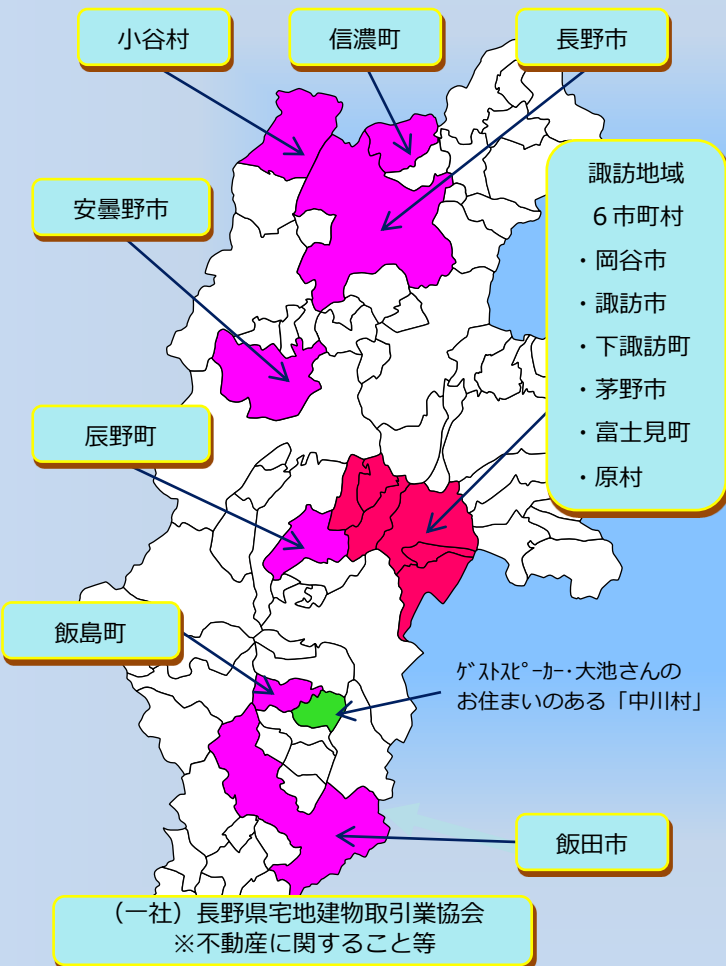

2017年
7月1日
(土)
13:30~16:30
(受付13:00~)
中日ビル7階
第3会議室

~長野で暮らす・働く~

楽園信州移住セミナー

(名古屋会場)

写真・ふるさと信州風景百選

事前申込優先

◆参加市町村・団体